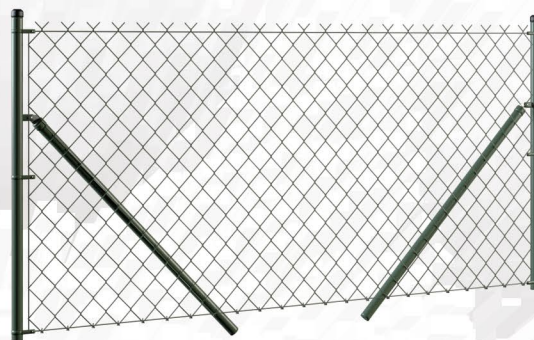

SIATKA OGRODZENIOWA (DOSTĘPNA NA ZAMÓWIENIE) OCZKO 60x60 MM