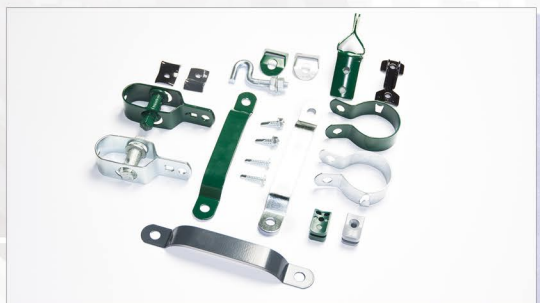

NIEZBĘDNE AKCESORIA

Nakładka plastikowa 40x60 lub $\varnothing 42$	0,50 zł
Obejmy panelowe - Kompletne	
Obejma pośrednia 40x60 ocynk	3,36 zł
Obejma pośrednia 40x60 ocynk + RAL	
Obejma narożna 40x60 ocynk	3,44 zł
Obejma narożna 40x60 ocynk + RAL	
Obejma końcowa 40x60 ocynk	2,94 zł
Obejma końcowa 40x60 ocynk + RAL	
Obejmy panelowe na słupy furtkowe i bramowe - Kompletne	
Obejma końcowa 60x60 ocynk	3,56 zł
Obejma końcowa 60x60 ocynk + RAL	
Obejma końcowa 80x80 ocynk	3,92 zł
Obejma końcowa 80x80 ocynk + RAL	
Uchwyty na podmurówkę (Uchwyt + 2 wkręty)	
Na płytę 50x200 ocynk	4,78 zł
Na płytę 50x200 ocynk + RAL	5,55 zł
Na płytę 50x250 ocynk	5,08 zł
Na płytę 50x250 ocynk + RAL	5,82 zł
Na płytę 50x300 ocynk	5,78 zł
Na płytę 50x300 ocynk + RAL	6,52 zł
Akcesoria do siatki	
Napinacz ocynk	2,09 zł
Napinacz ocynk + RAL	2,46 zł
Śruba mocująca (do montażu pręta sprężynującego)	1,15 zł
Opaska $\varnothing 42$ ocynk (do montażu napinaczy)	0,70 zł
Opaska $\varnothing 42$ ocynk + RAL (do montażu napinaczy)	1,11 zł
Spinka ocynk (2 szt.) (do stworzenia opaski narożnej lub pośredniej)	1,10 zł
Spinka ocynk + RAL (2 szt.) (do stworzenia opaski narożnej lub pośredniej)	1,72 zł
Drut naciągowy ocynk 3.0 mm lub ocynk + powłoczenie 2.5/3.6 (mb)	0,90 zł
Pręt Sprężynujący 1,30m	10,30 zł
Pręt Sprężynujący 1,55m	11,99 zł
Pręt Sprężynujący 1,80m	14,35 zł
Mocowanie podpory ocynk lub ocynk + RAL	7,23 zł
Przelotka metalowa + wkręt ocynk lub ocynk + RAL	0,62 zł
Przelotka plastikowa + wkręt	0,43 zł