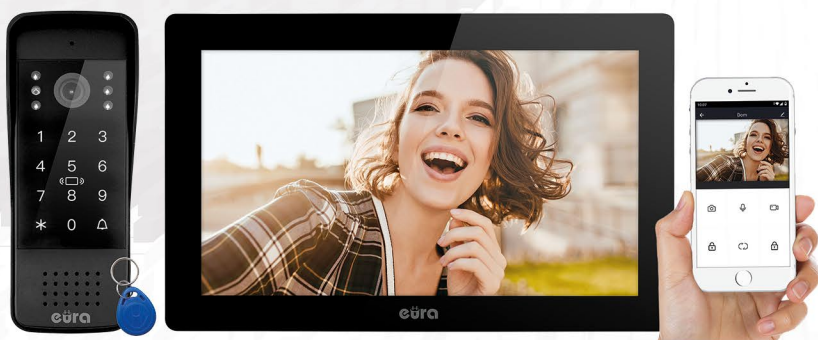

Wideodomofon EURA VDP-86A3

Wideodomofon WIFI ADP-34A3 wyposażony jest w 10-calowy monitor głośnomówiący, małogabarytową kasetę zewnętrzną oraz zasilacz sieciowy 12 V DC.

Możliwość wejścia przy pomocy kodu, oraz breloków zbliżeniowych. Możliwość podłączenia dodatkowego przycisku opuszczania posesji

1600 zł

Obsługa 2 wyjść (elektrozaczep + automat bramy)
Obsługa do dwóch kamer AHD
Zdalna obsługa za pomocą aplikacji TUYA (otwieranie bramy, furtki, pogląd kamer, zdalne odbieranie połączeń)
Napięcie zasilania: 12V DC
Kaseta zewnętrzna o szerokości 65 mm

Dedykowany zasilacz na szynę DIN:
12V DC 45W - **100 zł**
Opcjonalny Przycisk EXIT - **50/100 zł**